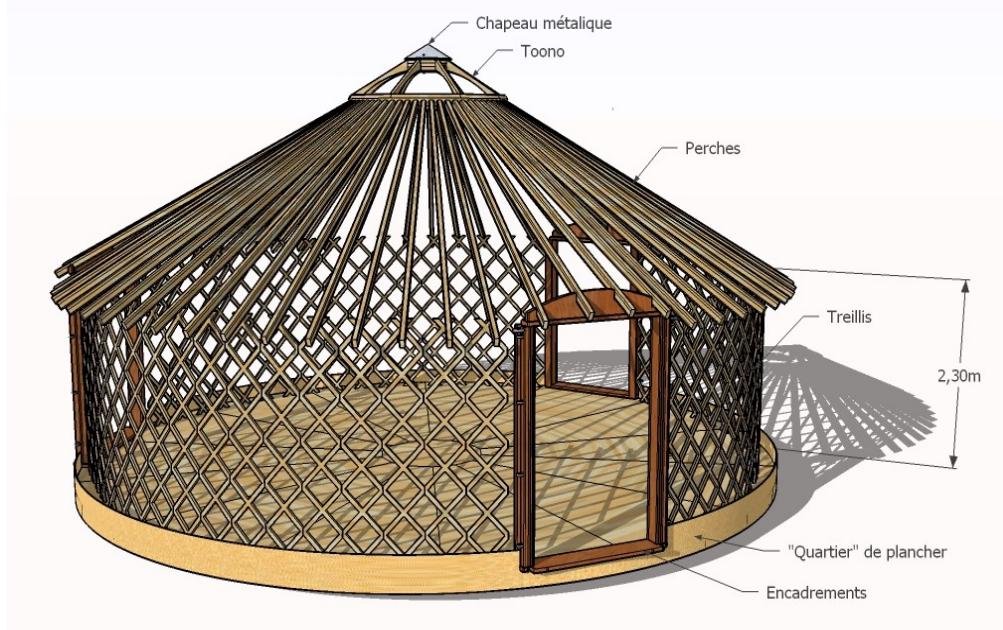

YOURTEZ-VOUS

TARIFS 2022

Voici notre grille des tarifs qui vous donnera une idée précise du coût de chaque poste de construction.

Les prix « Yourtez-vous » sont des prix clé-sur-porte. C'est-à-dire, que nous nous occupons de l'entièreté de la fabrication de ceux-ci.

Les prix « Auto-construction » sont des prix comprenant les marchandises et l'assistance à l'auto-construction pour les personnes désirant participer à la construction de certaines pièces de leurs yourtes.

www.yourtezvous.be

STRUCTURE BOIS

	8m	9m
<u>Plancher quartiers Pin</u>		
Yourtez-vous	7900 €	9100 €
Auto-construction	3900 €	4500 €
<u>Plancher quartiers Chêne</u>		
Yourtez-vous	9200 €	11000 €
Auto-construction	5000 €	6200 €
<u>Plancher plateforme Osb</u>		
Yourtez-vous	6200 €	7500 €
Auto-construction	4500 €	5500 €
<u>Treillis</u>		
Yourtez-vous	1910 €	2070 €
Auto-construction	710 €	770 €
<u>Perches</u>		
Yourtez-vous	1250 €	1500 €
Auto-construction	700 €	850 €
<u>Poteaux centraux</u>		
Yourtez-vous		550 €
Auto-construction		250 €
<u>Encadrements (*)</u>	600 € / encadrement	
<u>Encadrements composés (*)</u>	720 € / élément d'encadrement	
<u>Toono (*)</u>	1810 €	
<u>Bardages (*)</u>		
En-dessous du châssis		350 € / pièce
Au-dessus du châssis		100 € / pièce
<u>Châssis</u>		
Porte d'entrée		1950 €
Fenêtre oscillo-battante		640 €
Porte fenêtre oscillo-battante		993 €
Fenêtre fixe		720 €
Châssis sur mesure		Sur devis