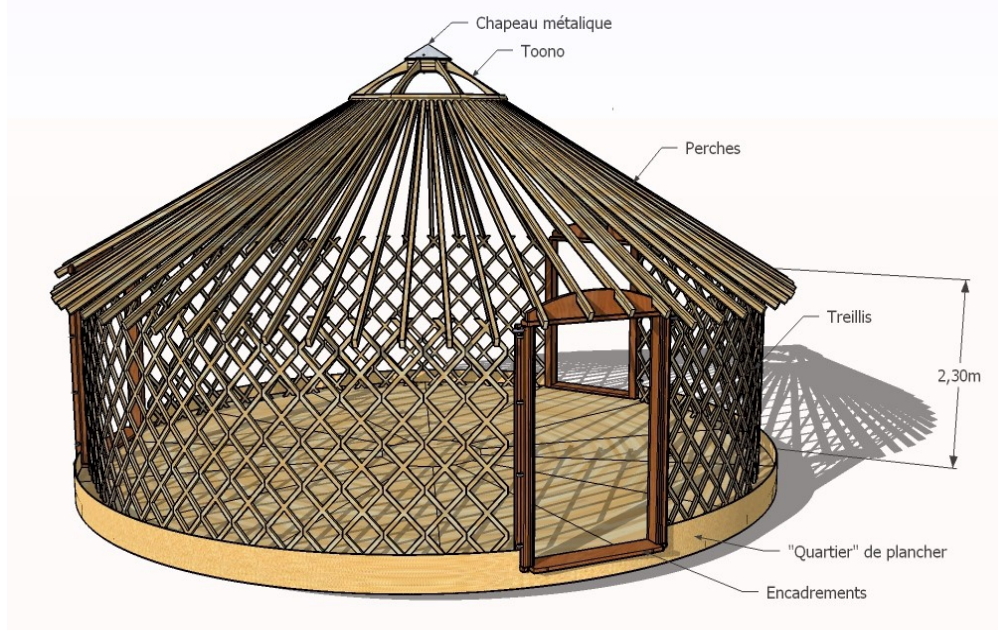

YOURTEZ-VOUS

TARIFS 2021

Voici notre grille des tarifs qui vous donnera une idée précise du coût de chaque poste de construction.

Les prix « Yourtez-vous » sont des prix clé-sur-porte. C'est-à-dire, que nous nous occupons de l'entièreté de la fabrication de ceux-ci.

Les prix « Auto-construction » sont des prix comprenant les marchandises et l'assistance à l'auto-construction pour les personnes désirant participer à la construction de certaines pièces de leurs yourtes.

www.yourtezvous.be

Tous nos prix sont hors TVA.

Devis via : yourtez.vous@gmail.com

STRUCTURE BOIS

	8m	9m
<u>Plancher</u>		
Yourtez-vous	7500 €	9050 €
Auto-construction	3305 €	3855 €
<u>Treillis</u>		
Yourtez-vous	1910 €	2070 €
Auto-construction	710 €	770 €
<u>Perches</u>		
Yourtez-vous	1250 €	1500 €
Auto-construction	700 €	850 €
<u>Poteaux centraux</u>		
Yourtez-vous	550 €	
Auto-construction	250 €	
<u>Encadrements (*)</u>	600 € / encadrement	
<u>Encadrements composés (*)</u>	720 € / élément d'encadrement	
<u>Toono (*)</u>	1810 €	
<u>Bardages (*)</u>		
En-dessous du châssis	350 € / pièce	
Au-dessus du châssis	100 € / pièce	
<u>Châssis</u>		
Porte d'entrée	947 €	
Fenêtre oscillo-battante	928 €	
Porte fenêtre oscillo-battante	980 €	
Fenêtre fixe	525 €	
Châssis sur mesure	Sur devis	